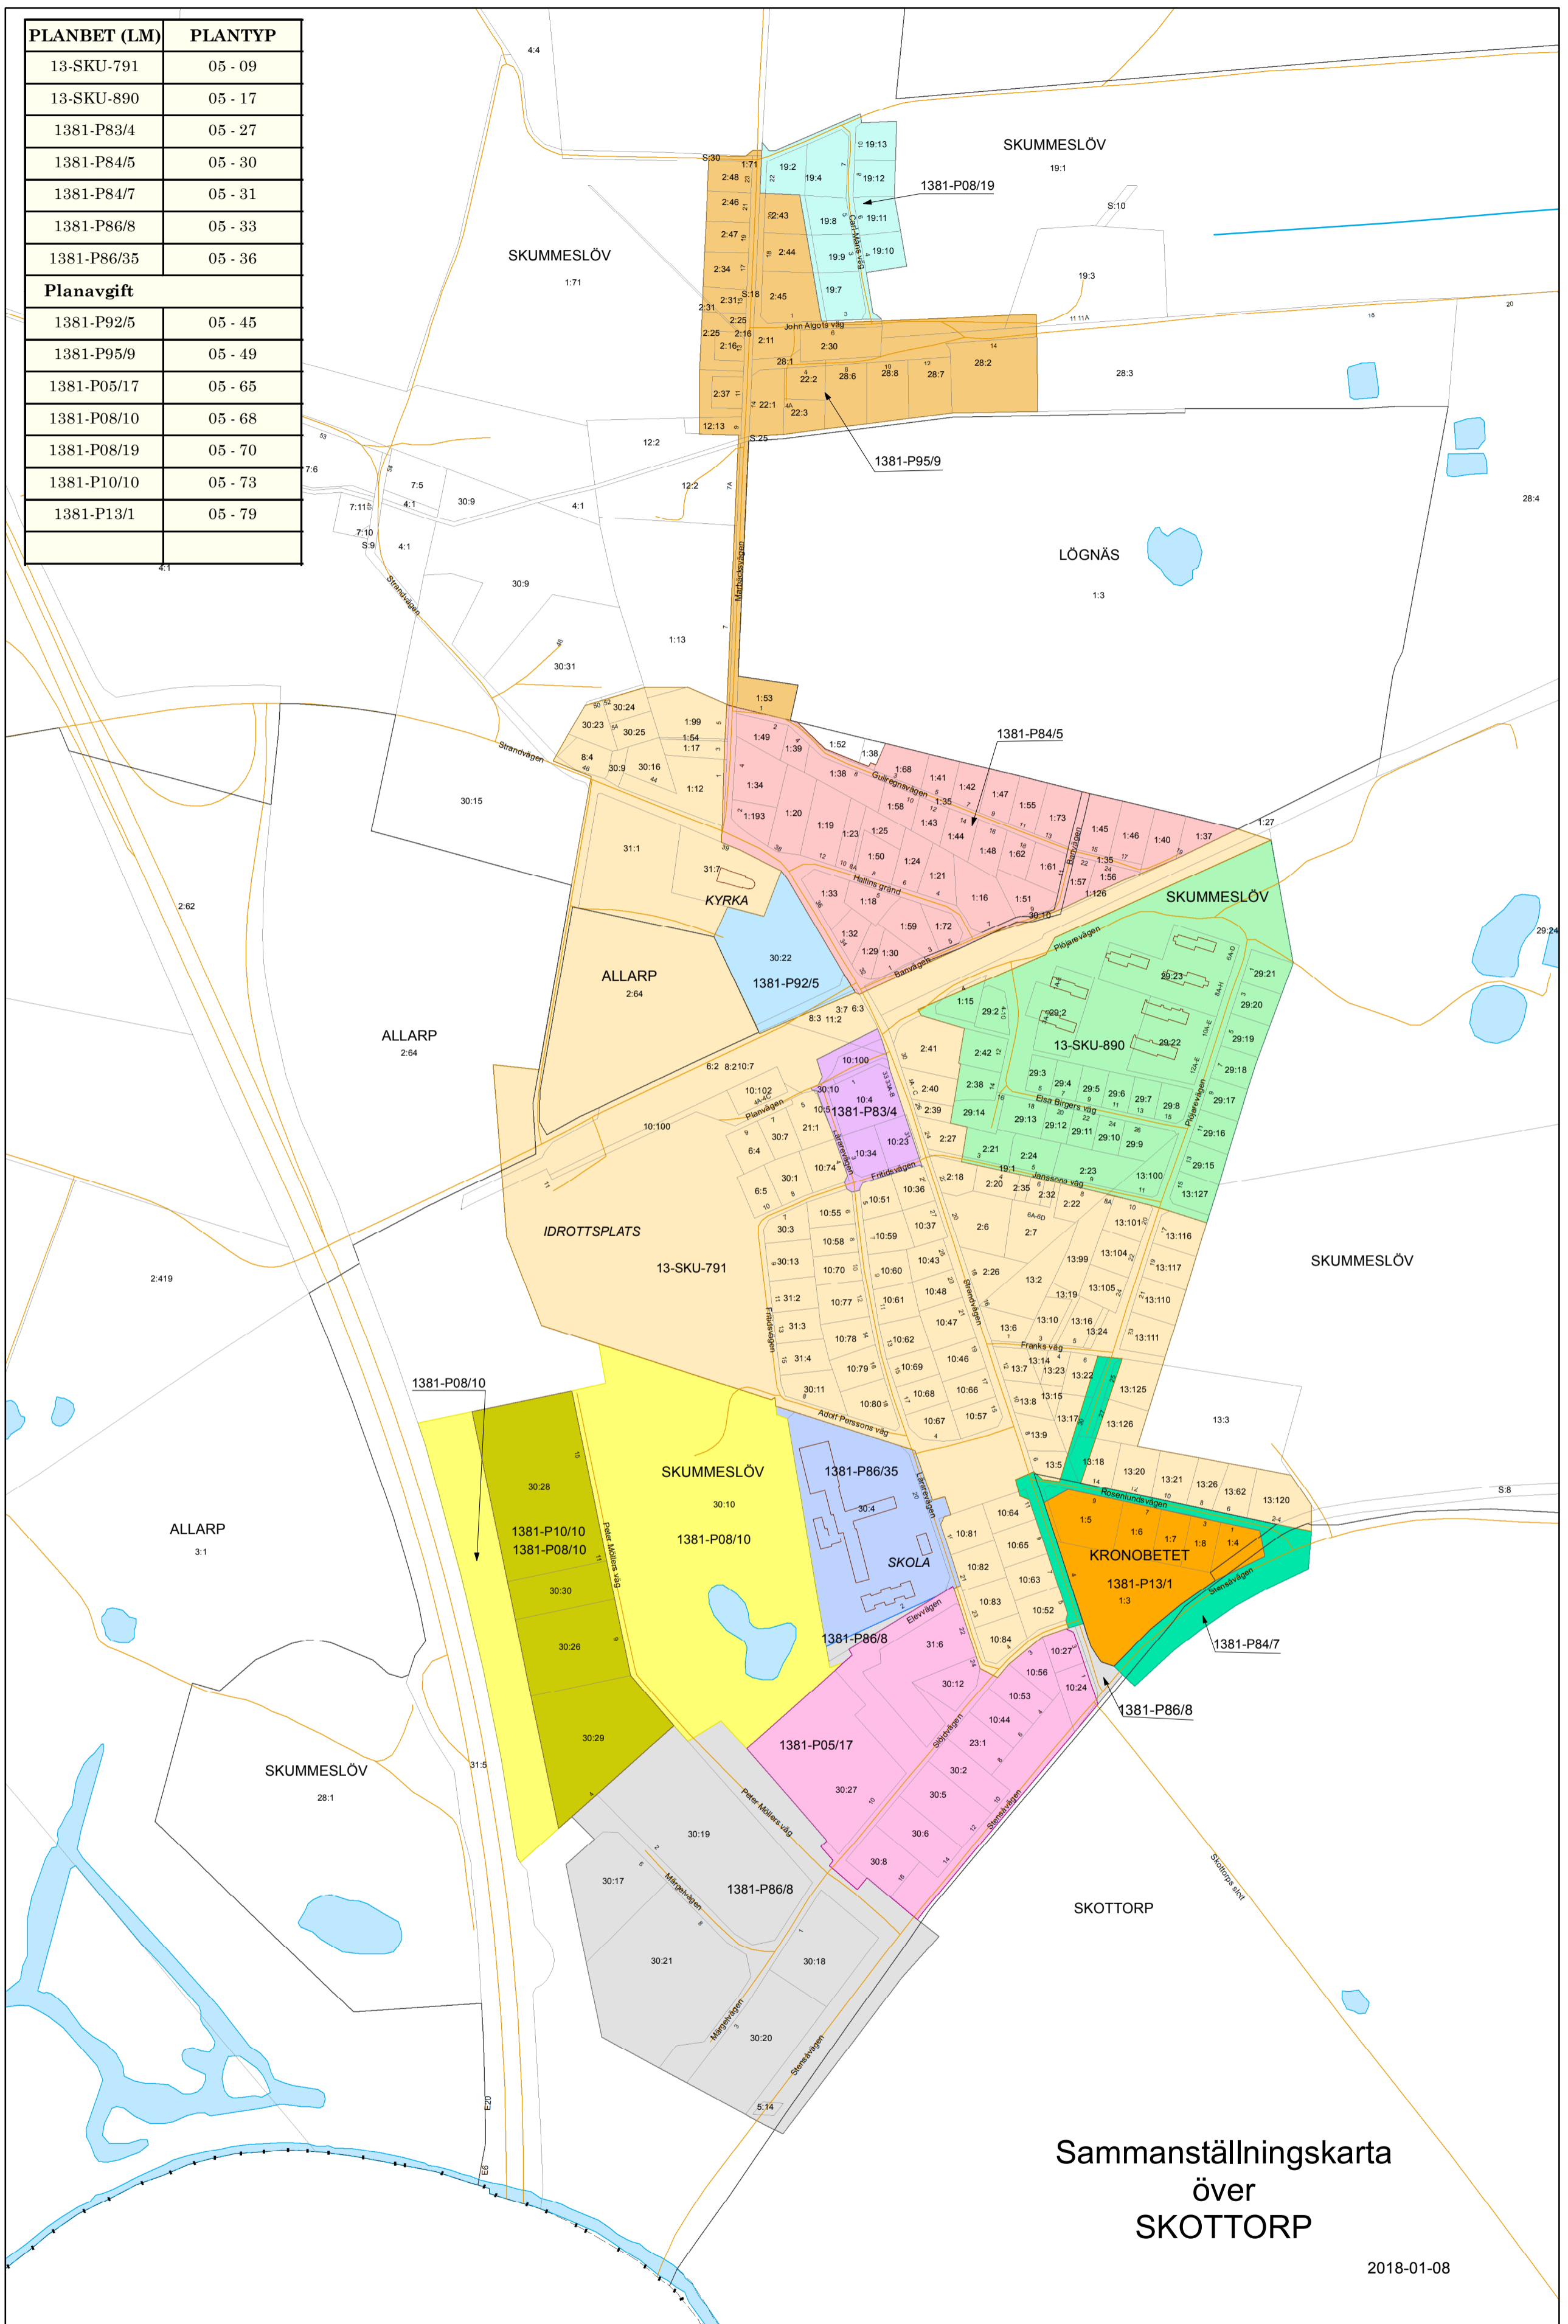

PLANBET (LM)	PLANTYP
13-SKU-791	05 - 09
13-SKU-890	05 - 17
1381-P83/4	05 - 27
1381-P84/5	05 - 30
1381-P84/7	05 - 31
1381-P86/8	05 - 33
1381-P86/35	05 - 36
Planavgift	
1381-P92/5	05 - 45
1381-P95/9	05 - 49
1381-P05/17	05 - 65
1381-P08/10	05 - 68
1381-P08/19	05 - 70
1381-P10/10	05 - 73
1381-P13/1	05 - 79

Sammanställningskarta
över
SKOTTORP

2018-01-08