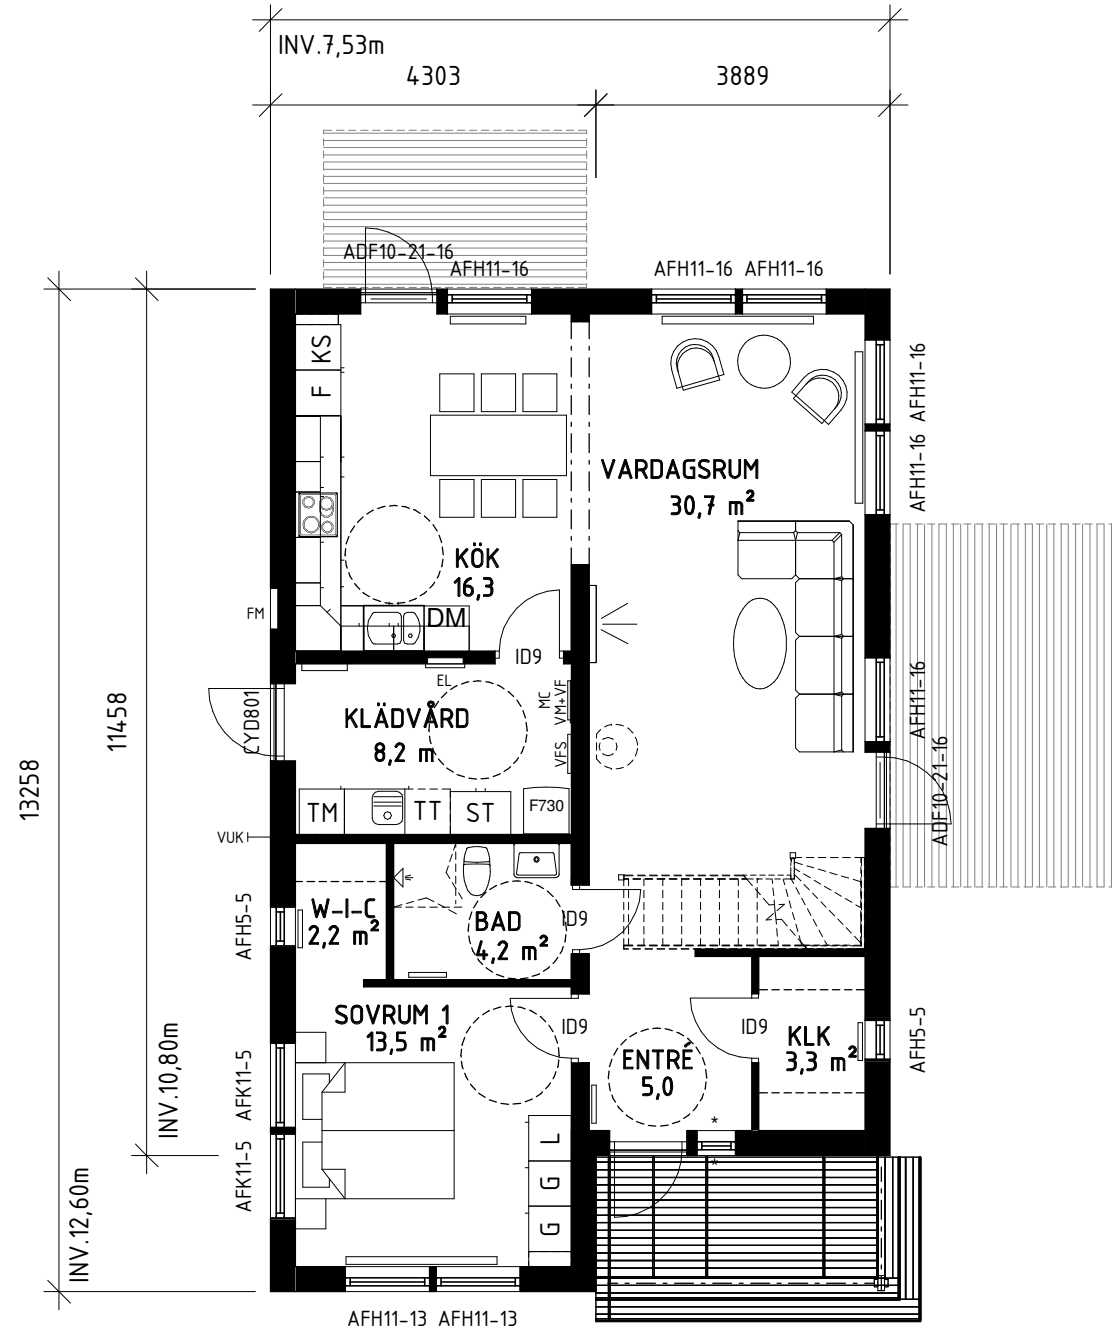

Denna ritning tillhör Smålandsvillan. Den får ej användas av tredje person. Överträdelse beivras.
8192

ENTRÉVÅNING

INREDNINGSBAR ÖVERVÅNING

FVP

Mekanisk frånlufts-ventilation. Tilluft via reglerbara tilluftsventiler i yttervägg. Utvunnen energi värmer tappvarmvatten och värmevatten.

Vid framtida inredning av övervåning kan brandskydd av hus och eventuell sidobyggnad påverkas.

Inklädnad för VA och Ventilation kan förekomma.

Boarea (BOA)	Plan 1 BOA 87.9 m ²
Bruttoarea (BTA)	Plan 1 BTA 102.4 m ²