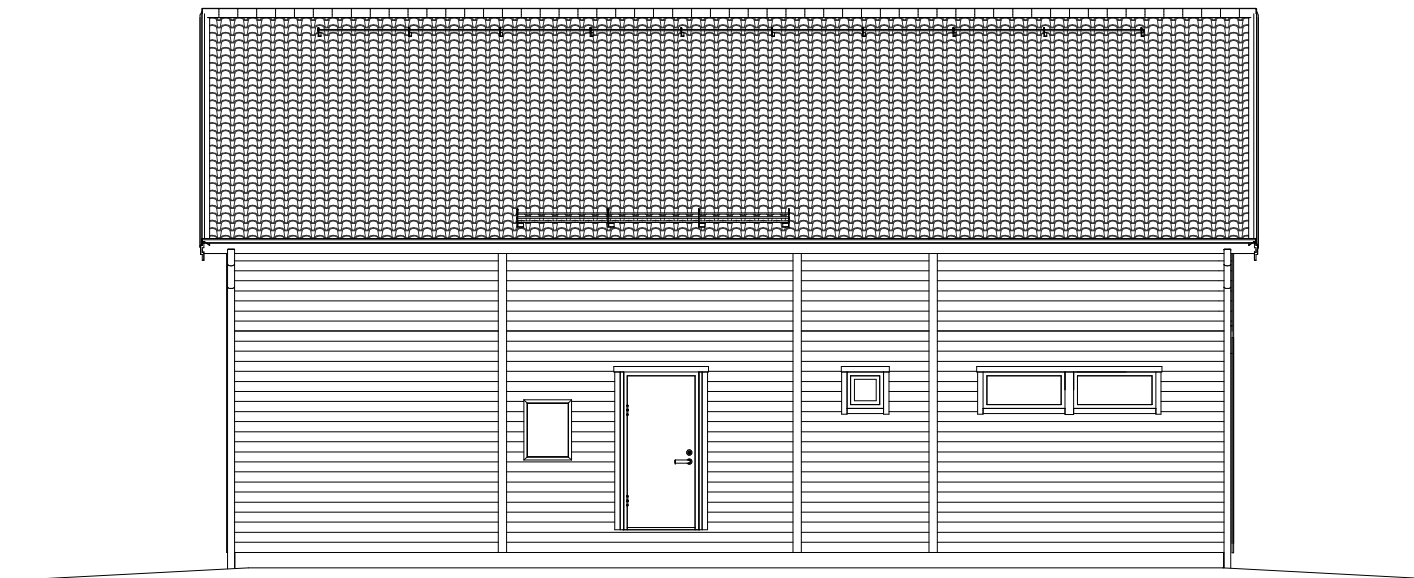

VÄNSTERSIDA

Ev. stödmur (trappa & räcke) & markanpassning ingår ej i Smålandsvillan AB:s åtagande

TOMTGRÄNS	BEFINTLIG MARK
	FÖRESLAGEN MARK
	GATA

BFS2019:2-BBR28

BYGGLOVSHANDLING

  574 85 VETLANDA Tel: 010-434 10 00		HJÄLMSERYD 34° utan tillval		
		FASADER		
RITAD / KONSTR AV	AVTALSNR	HUSTYP	RITINGSNR	ÄNDR BET
DATUM	SKALA	1252 HJÄLMSERYD 34° RTV	02	
2020-01-23	1 : 100